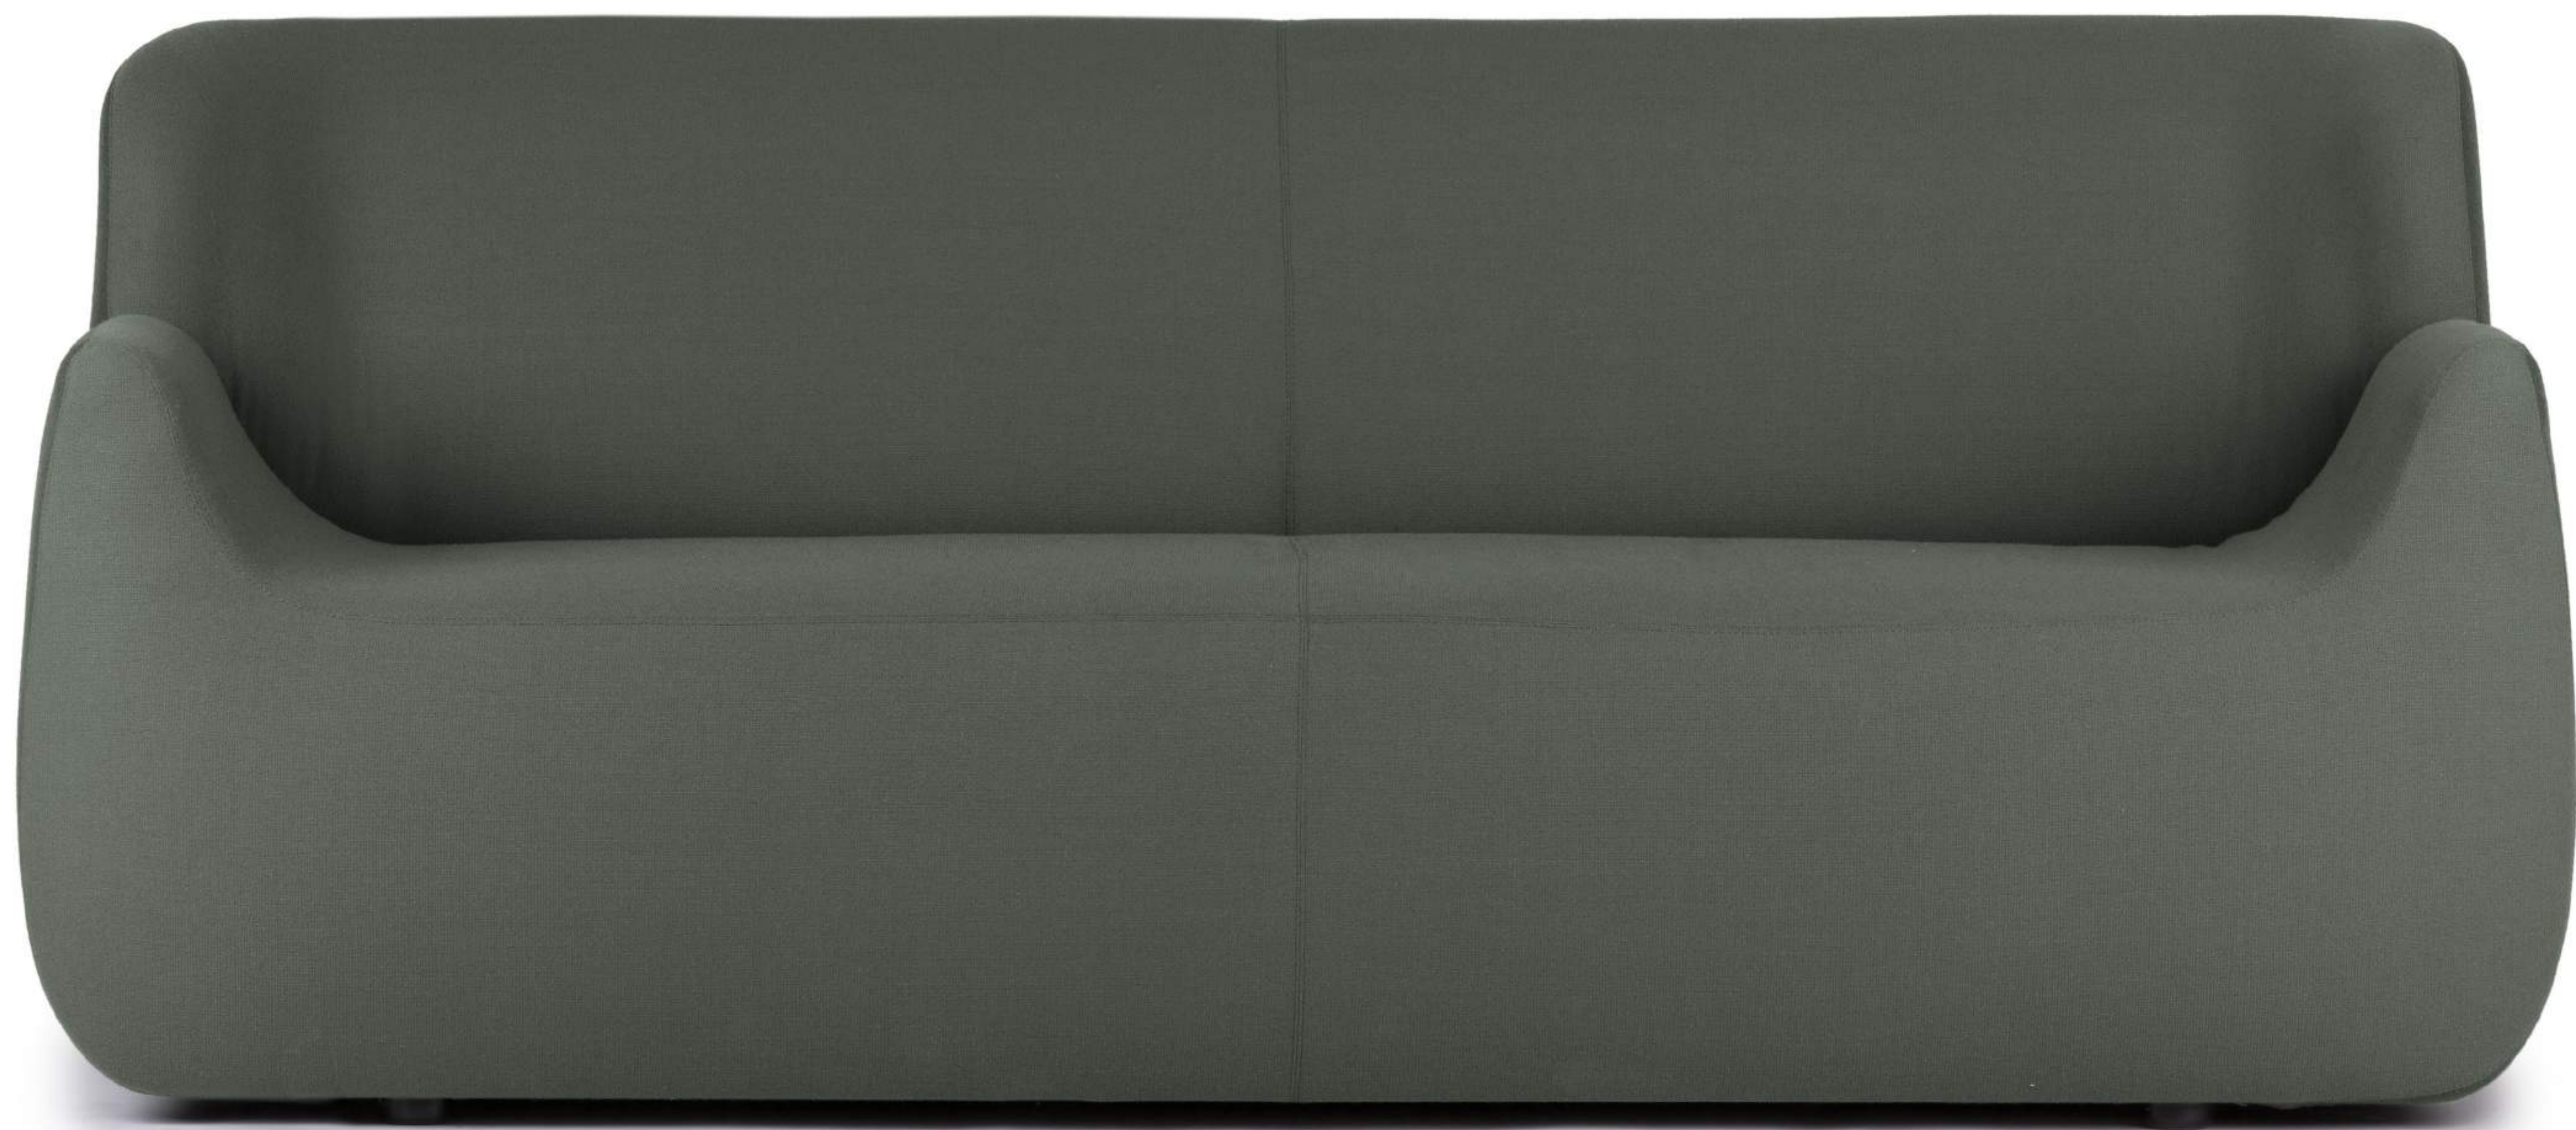

Aladdin

Leonardo Rossano

true

Aladdin is the comfortable seating system designed by Leonardo Rossano for True Design.

Characterized by sinuous and embracing shapes, it is made for waiting areas and relaxing public spaces. The skillful handcrafted production contributes to the creation of an intriguing sofa, perfect for informal spaces, both public or domestic.

Aladdin è il confortevole sistema di sedute disegnato da Leonardo Rossano per True Design.

Caratterizzato da forme sinuose ed avvolgenti, è stato ideato per gli spazi pubblici destinati all'attesa e al relax. La sapiente manifattura artigianale contribuisce alla creazione di un divano dall'aspetto intrigante, indicato per zone informali di riposo anche in ambiti domestici.

true

VARIANTS
Varianti

AL 1000
W93 · D95 · H86

AL 2000
W157 · D95 · H86

AL 3000
W215 · D95 · H86

true

True Design s.r.l.

Via Leonardo Da Vinci 2 - 35040 Sant'Elena (PD) Italy
Tel. +39 0429 692483 - info@truedesign.it - www.truedesign.it