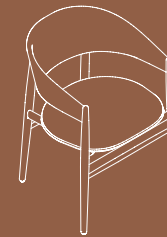

Aura

Product

Aura

Designer

Norm Architects

Variants

AU 1004
W60 · D57 · H79

Aura