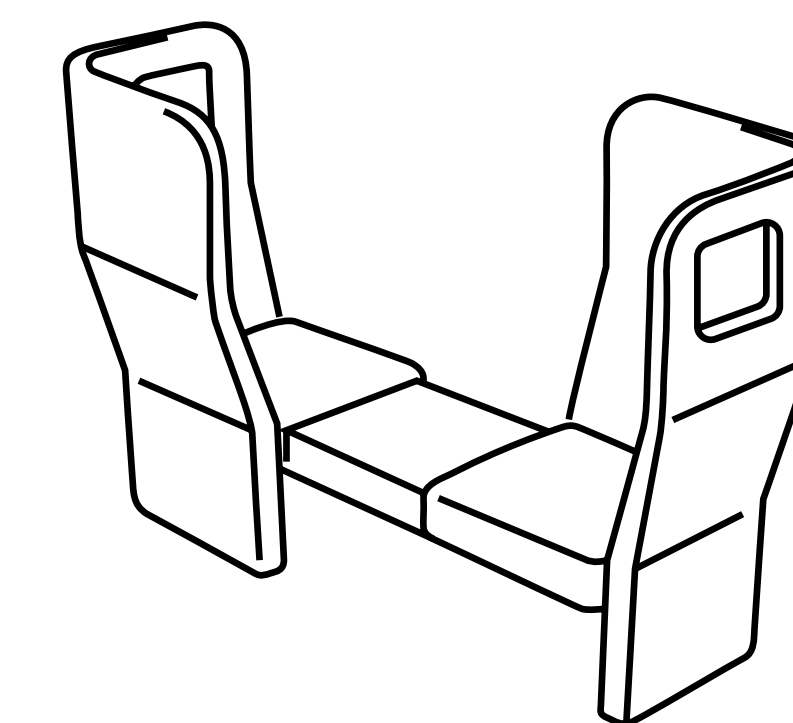

OR FF0H
W175 · D85 · H123